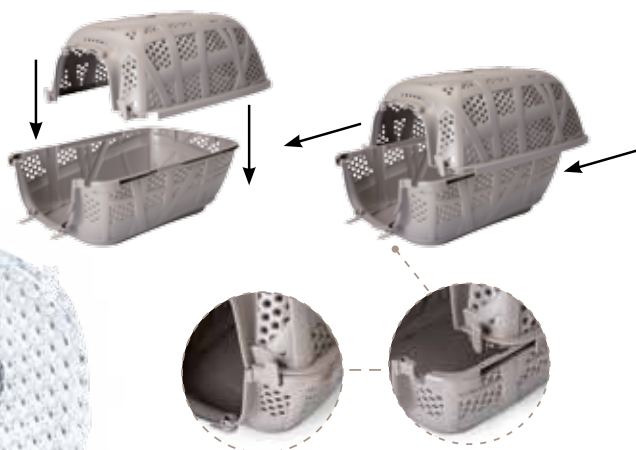

CARRY SPORT

Si assembla in pochi secondi
 Assembles in seconds
 Assemblage rapide
 Собирается мгновенно
 Kolayca birleştirilebilir

Optional
 PUF CARRY SPORT PG. 32

[64996] 

→ 48,5 ↙ 34 ↑ 32 cm | Vol. 0,080 m³ | 

[80996]

→ 48,5 x 34 x 32 cm

Vol. 0,080 m³ | 6 2 + 2 + 2 Mixed Colours