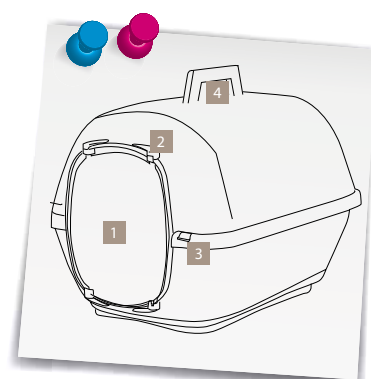

CARRY SPORT

Si assembla in pochi secondi
 Assembles in seconds
 Assemblage rapide
 Собирается мгновенно
 Kolayca birleştirilebilir

Optional
 PUF CARRY SPORT PG. 32

[64996] 

→ 48,5 ↙ 34 ↑ 32 cm | Vol. 0,080 m³ | 

[80996]

→ 48,5 x 34 x 32 cm

Vol. 0,080 m³ | 6 2 + 2 + 2 Mixed Colours