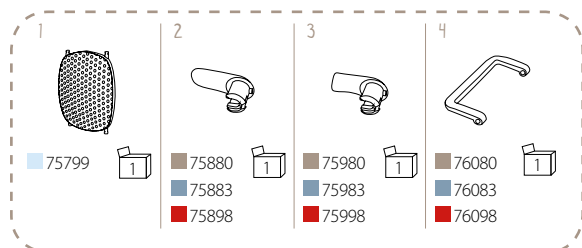

CARRY SPORT

Si assembla in pochi secondi
 Assembles in seconds
 Assemblage rapide
 Собирается мгновенно
 Kolayca birleştirilebilir

Optional
 PUF CARRY SPORT PG. 32

[64996] 

→ 48,5 ↙ 34 ↑ 32 cm | Vol. 0,080 m³ | 

[80996]

→ 48,5 x 34 x 32 cm

Vol. 0,080 m³ | 6 2 + 2 + 2 Mixed Colours