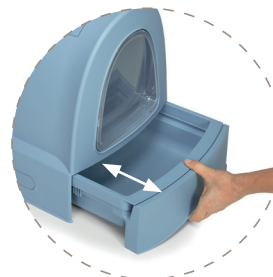

### Vano porta foderine igieniche

Storage compartment for litter bags  
Rangement pour sacs litière  
Отделение для гигиенических мешков  
Kum poşeti saklama alanı

### Filtro ai carboni attivi e paletta inclusi

Active charcoal filter and scoop included  
Filtre charbon actif et pelle inclus  
Фильтр из активированного угля и совок в комплекте  
Aktif karbon filtre ve kürek dahildir

### Maniglia a scomparsa

Hinged recess handle  
Poignée retractable  
Выдвижная ручка  
Taşma kolaylığı sağlayan tutma sapı

### Cassetto con cornice blocca sacchetto igienico

Litter tray with removable rim to keep waste bags in place  
Tiroir avec blocage du sac à litière (pour un entretien facile)  
Лоток со съёмной рамой для установки гигиенического мешка  
Kum haznesindeki çöp poşetini sabitleyen çıkarılabilir çerçeve