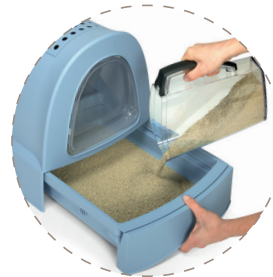

### Vano porta foderine igieniche

Storage compartment for litter bags  
Rangement pour sacs litière  
Отделение для гигиенических мешков  
Kum poşeti saklama alanı

### Filtro ai carboni attivi e paletta inclusi

Active charcoal filter and scoop included  
Filtre charbon actif et pelle inclus  
Фильтр из активированного угля и совок в комплекте  
Aktif karbon filtre ve kürek dahildir

### Maniglia a scomparsa

Hinged recess handle  
Poignée retractable  
Выдвижная ручка  
Taşma kolaylığı sağlayan tutma sapı

### Cassetto con cornice blocca sacchetto igienico

Litter tray with removable rim to keep waste bags in place  
Tiroir avec blocage du sac à litière (pour un entretien facile)  
Лоток со съёмной рамой для установки гигиенического мешка  
Kum haznesindeki çöp poşetini sabitleyen çıkarılabilir çerçeve