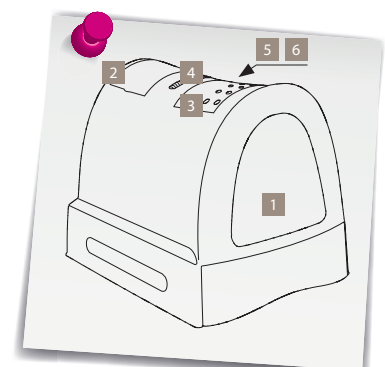

Vano porta foderine igieniche

Storage compartment for litter bags
Rangement pour sacs litière
Отделение для гигиенических мешков
Kum poşeti saklama alanı

Foderine igieniche non incluse

Litter bags not included
Sacs litière non inclus
Гигиенические мешки не входят в комплект
Kedi kumu poşeti dahil değildir

Filtro ai carboni attivi e paletta inclusi

Active charcoal filter and scoop included
Filtre charbon actif et pelle inclus
Фильтр из активированного угля и совок в комплекте
Aktif karbon filtre ve kürek dahildir

Maniglia a scomparsa

Hinged recess handle
Poignée retractable
Выдвижная ручка
Taşma kolaylığı sağlayan tutma sapı

Cassetto con cornice blocca sacchetto igienico

Litter tray with removable rim to keep waste bags in place
Tiroir avec blocage du sac à litière (pour un entretien facile)
Лоток со съёмной рамой для установки гигиенического мешка
Kum haznesindeki çöp poşetini sabitleyen çıkarılabilir çerçeve

	[83491]	
	[83480]	
	[83483]	
	[83486]	
	[83496]	

1 + 1 + 1
Mixed Colours

→ 40 ↙ 56 ↑ 42,5 cm | Vol. 0,166 m³ |

1 	2 	3 	4 	5 	6
■ 43599	■ 43680 ■ 43683 ■ 43686 ■ 43691	■ 43780 ■ 43783 ■ 43786 ■ 43791	■ 43880 ■ 43883 ■ 43886 ■ 43891	■ 85100B ■ 85100	■ 84296B ■ 84296