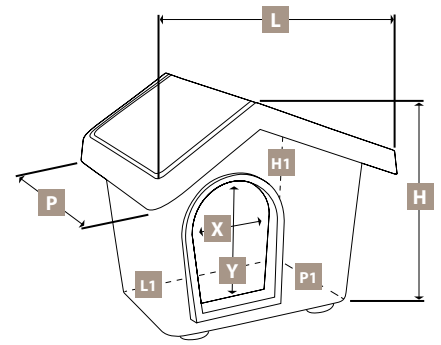

ZEUS 50

→ L=53 ↙ P=46 ↑ H=47,6 cm
 → L1=42 ↙ P1=30 ↑ H1=45 cm
 → X=15,5 ↑ Y=25 cm

[17683S]

Vol. 0,165 m³

[17685S]

Vol. 0,165 m³

[17686S]

Vol. 0,165 m³

[17690S]

Vol. 0,165 m³

[17696S]

Vol. 0,165 m³

Mixed Colours

[17690]

Vol. 0,124 m³

[17696P]