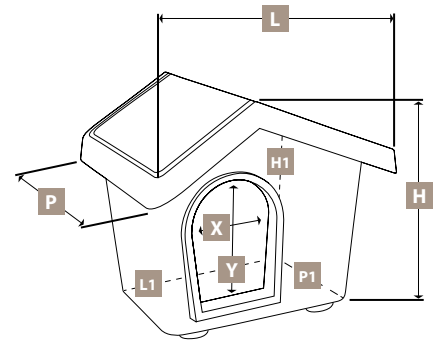

ZEUS 70

→ L=72,2 ↙ P=61,8 ↑ H=62,3 cm
 → L1=58 ↙ P1=42 ↑ H1=60 cm
 → X=20 ↑ Y=32 cm

[**17785**] 8 021799 414276
 Vol. 0,294 m³ |

[**17790**] 8 021799 411183
 Vol. 0,294 m³ |

[**17796P**] 8 021799 414412

Vol. 1,580 m³ | 20 | 10 + 10