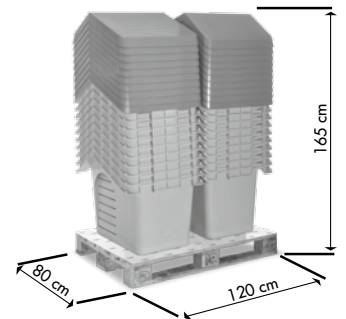

[**17785**] 8 021799 414276
Vol. 0,294 m³ |

[**17790**] 8 021799 411183
Vol. 0,294 m³ |

[**17796P**] 8 021799 414412

Vol. 1,580 m³ | 20 | 10 + 10

Mixed Colours